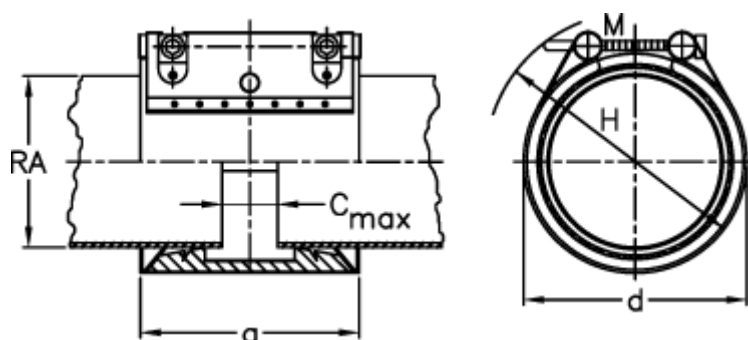

Varenummer: 025778100406
Beskrivelse: Norma Connect rørkobling
GRIP W2 Ø=406,4 EPDM, 4,5 bar

Mål

a	= 142
C max med båndindlæg	= 35
d	= 435
H	= 470
M (Skrue)	= M16
Nominelt tryk (bar)	= 4.5
RA	= 406.4
RA min-RA max	= 402,0-410,0

Vægt pr stk. = 12